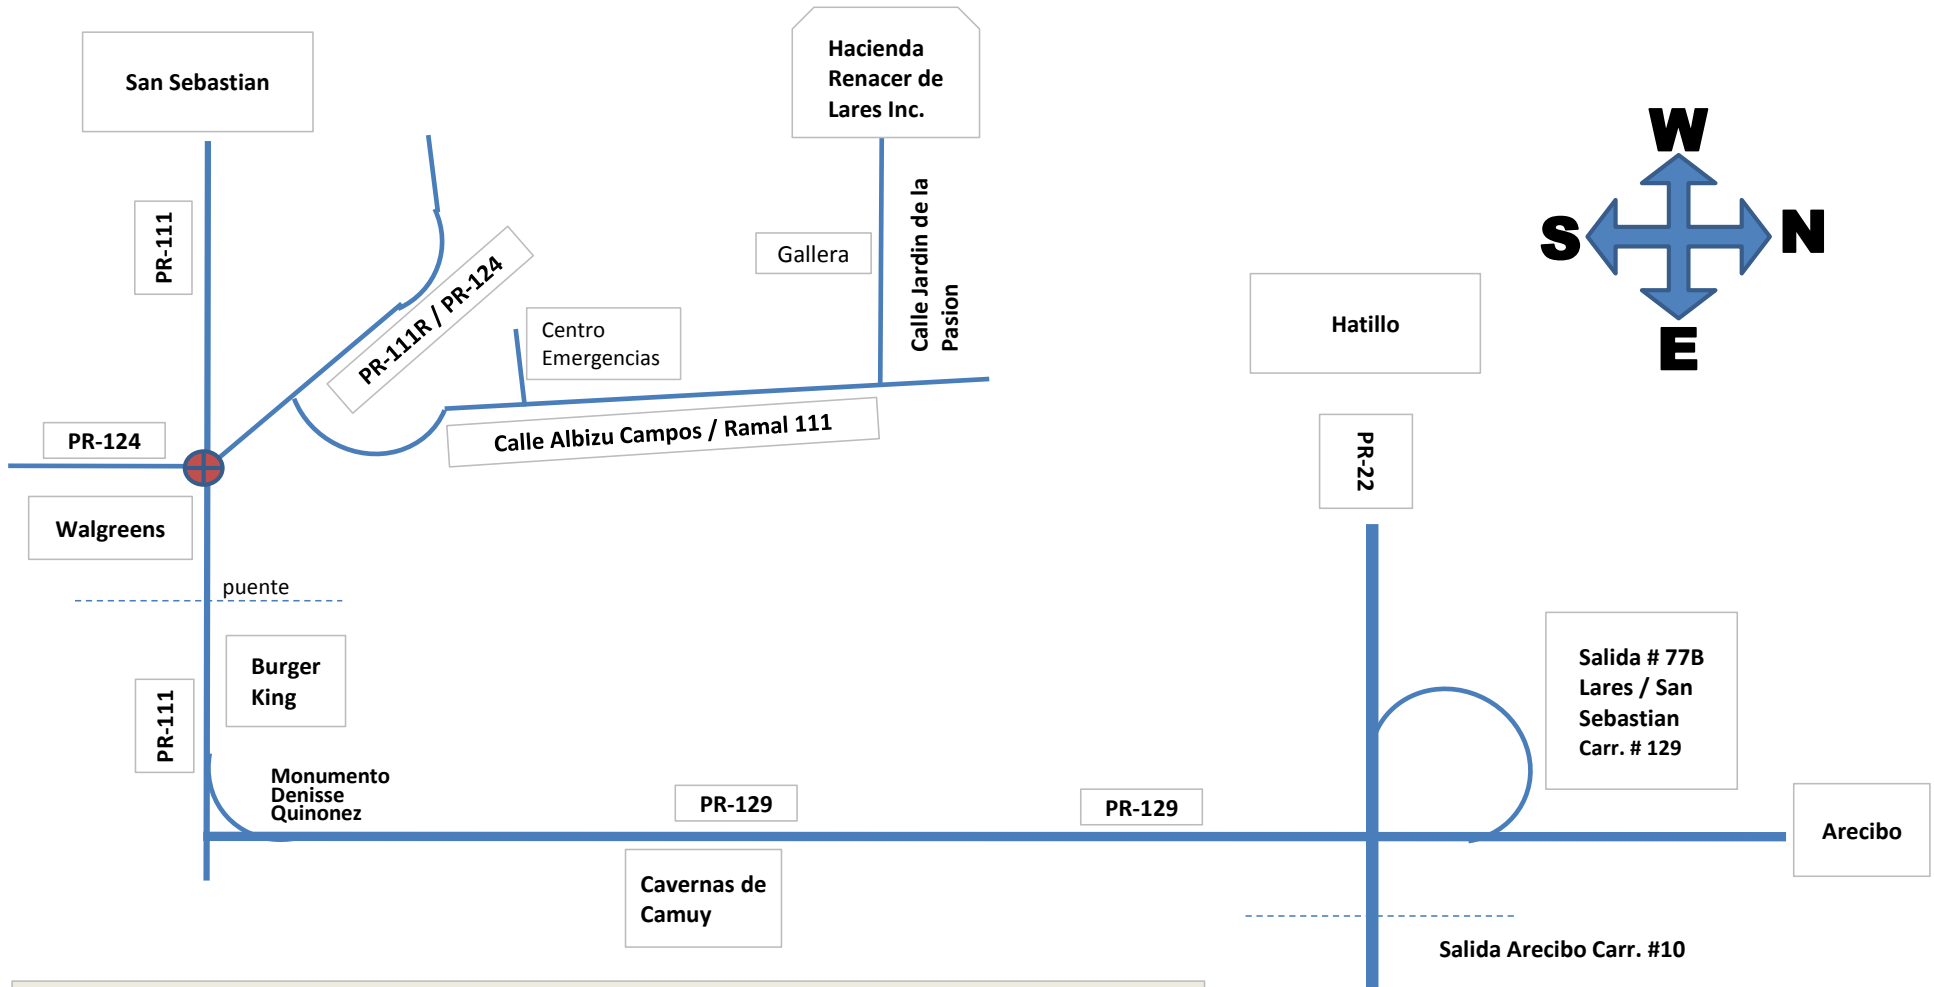

Mapa Hacienda Renacer de Lares Inc.

Direcciones:

- * Tomar autopista PR22 hacia Arecibo - salida 77B Lares Carr. #129
- * Seguir en Carr. #129 por espacio de 30 minutos (ver Cavernas de Camuy)
- * Ver monumento Denisse Quinonez, tomar salida hacia Carr. 111
- * Pasar Parque de Pelota y Centro Comercial ubicados a la derecha
- * Pasar Burguer King y Pitusa ubicados a la derecha
- * Pasar por debajo de puente - pasar hospital ubicado a la izquierda - Ver Walgreens
- * Tomar proxima luz a la derecha y hacer otra derecha rapidamente en Ramal 111
- * Tomar segunda calle a la izquierda - Jardin de la Pasion - Hacienda Renacer se encuentra al final de la calle
(calle pequeña, pasando 5 residencias luego del Centro de Emergencias)